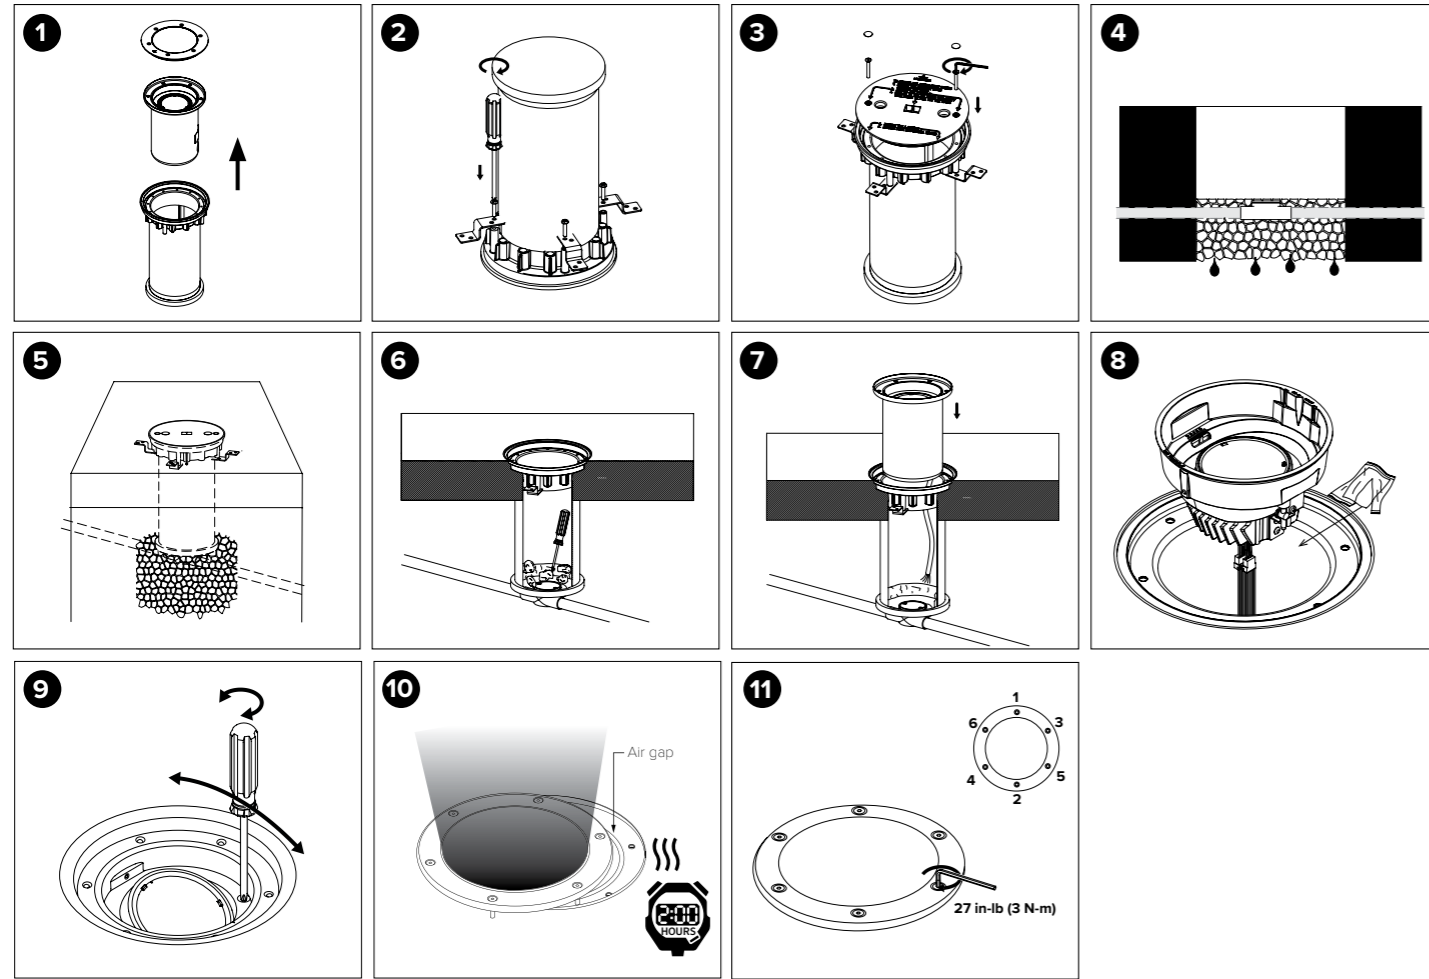

Assembly Instructions

Instructions de montage | Istruzioni di montaggio | Montageanleitungen | Monteringsvejledning | Instrucciones de montaje

Optional Glare Control Accessories

Accessoires de contrôle de l'éblouissement en option | Accessori opzionali per il controllo dell'abbagliamento | Optionales Blendschutzzubehör | Valgfrit tilbehør til blændingskontrol | Accesorios opcionales para el control del deslumbramiento

Dimensions

Dimensions | Dimensioni | Maße | Dimensioner | Dimensiones

Please recycle the aluminum trim according to Local Government Guidelines.
 Veuillez recycler la garniture en aluminium conformément aux directives du gouvernement local.
 Si prega di riciclare il rivestimento in alluminio secondo le linee guida del governo locale.
 Bitte recyceln Sie die Aluminiumverkleidung gemäß den Richtlinien der lokalen Regierung.
 Genbrug aluminiumsbeklædningen i henhold til lokale myndigheders retningslinjer.
 Recicle la moldura de aluminio de acuerdo con las pautas del gobierno local.