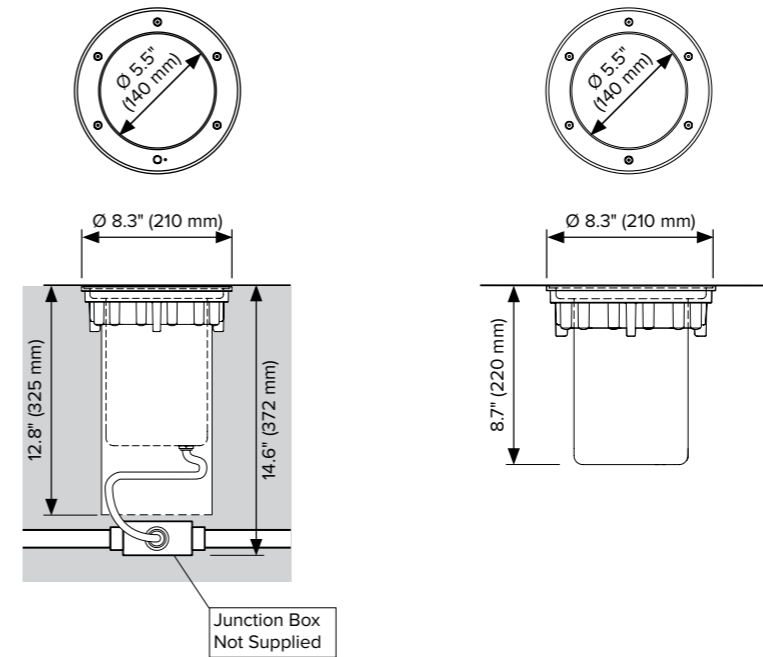

Wiring Designations

Désignations de câblage | Designazioni cablaggio | Verdrahtungsbezeichnungen | Ledningsbetegnelser | Designaciones de cableado

PowerSync (4-Core) – International

EN	FR	IT	DE	DA	ES
Designation Color	La désignation Couleur	Designazione Colore	Bezeichnung Farbe	Aanwijzing Kleur	Designacion Color
Active Brown	Actif Marron	Attivo Marrone	Aktiv Braun	Actief Bruin	Activo Marrón
Neutral Blue	Neutre Bleu	Neutro Blu	Neutral Blau	Neutre Bleu	Neutral Azul
Earth Green / Yellow	Terre Vert / Jaune	Terra Verde/Giallo	Erde Grün Gelb	Neutrale Blauw	Tierra Verde / Amarilla
Data Black	Data Noir	Data Nero	Data Grau	Data Sort	Data Negro
<i>Do not Hi-Pot test</i>	<i>Ne pas tester Hi-Pot</i>	<i>Non eseguire il test Hi-Pot</i>	<i>Hi-Pot-Test nicht durchführen</i>	<i>Test ikke Hi-Pot</i>	<i>No prueba Hi-Pot</i>

Dimensions

Dimensions | Dimensioni | Maße | Dimensioner | Dimensiones

Please recycle the aluminum trim according to Local Government Guidelines.
 Veuillez recycler la garniture en aluminium conformément aux directives du gouvernement local.
 Si prega di riciclare il rivestimento in alluminio secondo le linee guida del governo locale.
 Bitte recyceln Sie die Aluminiumverkleidung gemäß den Richtlinien der lokalen Regierung.
 Genbrug aluminiumsbeklædningen i henhold til lokale myndigheders retningslinjer.
 Recicle la moldura de aluminio de acuerdo con las pautas del gobierno local.